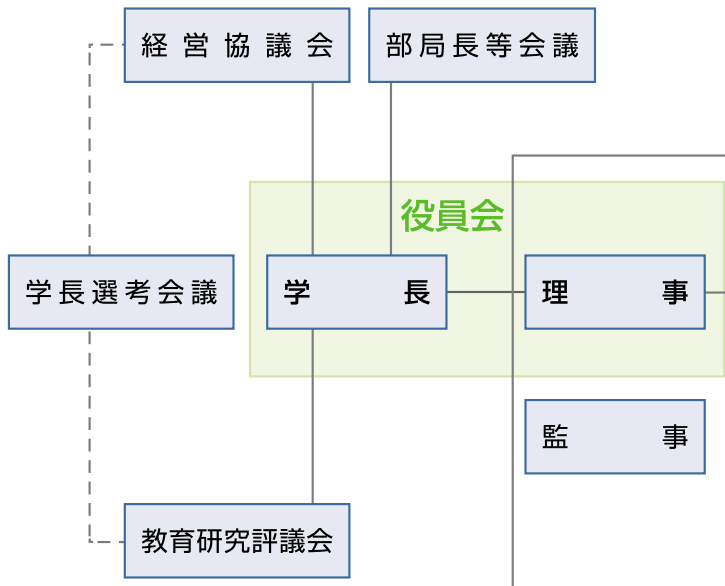

組 織 図

治 革
香川大学憲章
組 織 図
役 職 員
役 職 員 数
学 部 ・ 研 究 科
学 生 の 定 員 及 び 現 員
入 学 状 況
卒 業 者 就 職 状 況 等
日 本 学 生 支 援 機 構 受 入 学 生 数
施 設 等
国 際 交 流
公 開 講 座
財 務 状 況
産 学 官 連 携
医 学 部 附 属 病 院
関 連 教 育 病 院
機 構 等
カ ャ ン パ ス

- ### 学 部
- 教 育 学 部
 - 法 学 部
 - 経 済 学 部
 - 医 学 部
 - 工 学 部
 - 農 学 部

- ### 大 学 院
- 教 育 学 研 究 科
 - 法 学 研 究 科
 - 経 済 学 研 究 科
 - 医 学 系 研 究 科
 - 工 学 研 究 科
 - 農 学 研 究 科
 - 地 域 マ ネ ジ メ ン ト 研 究 科
 - 香川大学・愛媛大学連合法務研究科
 - 愛媛大学大学院連合農学研究科

- ### 教 育 ・ 学 生 支 援 機 構
- 大 学 教 育 開 発 セ ン タ ー
 - ア ド ミ ッ シ ョ ン セ ン タ ー
 - キ ャ リ ア 支 援 セ ン タ ー
 - 生 涯 学 習 教 育 研 究 セ ン タ ー

- ### 研 究 推 進 機 構
- 研 究 企 画 セ ン タ ー
 - 総 合 生 命 科 学 研 究 セ ン タ ー
 - 希 少 糖 研 究 セ ン タ ー
 - 微 細 構 造 デ バ イ ス 統 合 研 究 セ ン タ ー
 - 瀬 戸 内 圏 研 究 セ ン タ ー

- ### 図 書 館 ・ 情 報 機 構
- 図 書 館
 - 博 物 館
 - 総 合 情 報 セ ン タ ー

- ### 産 学 官 連 携 推 進 機 構
- 社 会 連 携 ・ 知 的 財 産 セ ン タ ー
 - 危 機 管 理 研 究 セ ン タ ー