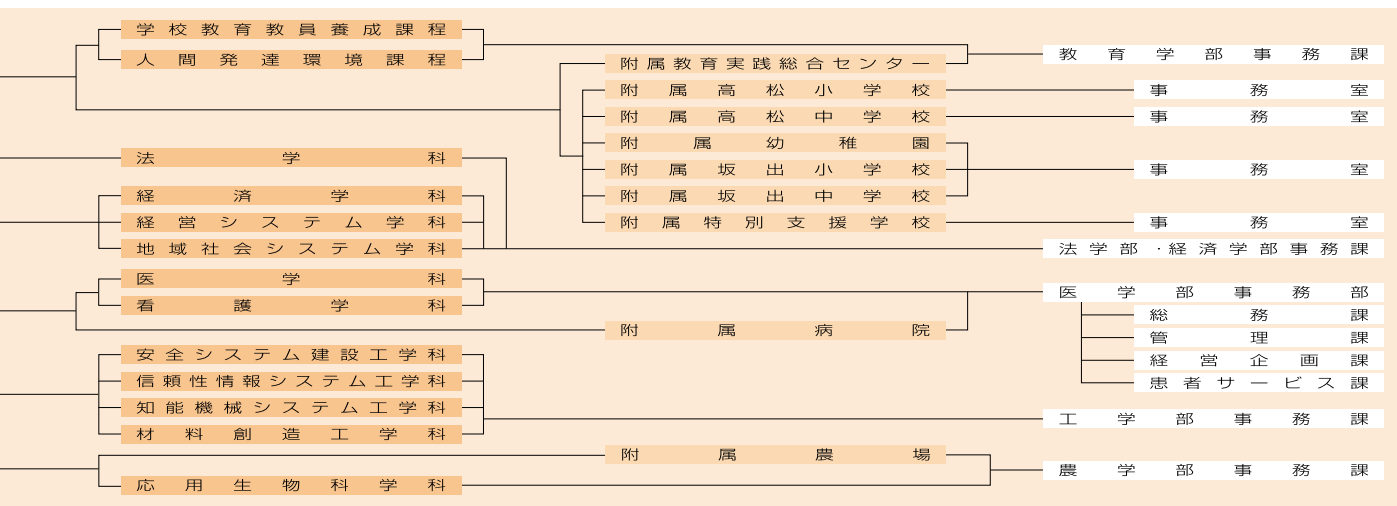

沿革
香川大学憲章
組織図
役員
役員数
学部・研究科
学生の定員及び現員
入学状況
卒業者就職状況等
日本学生支援機構奨学金学生数
施設等
国際交流
公開講座
財務状況
産学官連携
医学部附属病院
関連教育病院
機構等
キャンパス